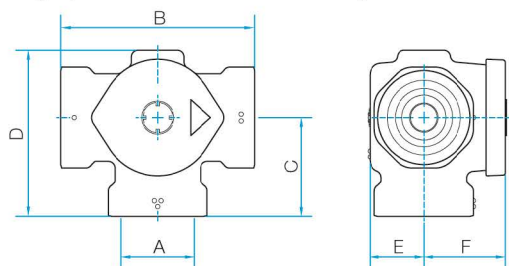

Внутренняя резьба

Наименование	Артикул	Код НРАС	Цена	Номер EAN	Температура °С	DN	Kv.	A	B мм	C мм	D мм	E мм	F мм	Вес кг
ADV 3111	1570005	4367228	86,00 €	64158 4367228 6	45	20	6.0	Rp3/4	82	41	71	25	37	0.65
ADV 3112	1570010	4367229	86,00 €	64158 4367229 3	55	20	6.0	Rp3/4	82	41	71	25	37	0.65
ADV 3113	1570015	4367230	86,00 €	64158 4367230 9	61	20	6.0	Rp3/4	82	41	71	25	37	0.65
ADV 3114	1570020	4367231	86,00 €	64158 4367231 6	72	20	6.0	Rp3/4	82	41	71	25	37	0.65
ADV 3115	1570025	4367232	86,00 €	64158 4367232 3	80	20	6.0	Rp3/4	82	41	71	25	37	0.65
ADV 3121	1570035	4367234	91,00 €	64158 4367234 7	45	25	9.0	Rp1	88	44	74	25	37	0.84
ADV 3122	1570040	4367235	91,00 €	64158 4367235 4	55	25	9.0	Rp1	88	44	74	25	37	0.84
ADV 3123	1570045	4367236	91,00 €	64158 4367236 1	61	25	9.0	Rp1	88	44	74	25	37	0.84
ADV 3124	1570050	4367237	91,00 €	64158 4367237 8	72	25	9.0	Rp1	88	44	74	25	37	0.84
ADV 3125	1570055	4367238	91,00 €	64158 4367238 5	80	25	9.0	Rp1	88	44	74	25	37	0.84
ADV 3131	1570065	4367240	92,00 €	64158 4367240 8	45	32	12.0	Rp1 1/4	94	47	77	25	37	0.90
ADV 3132	1570070	4367241	92,00 €	64158 4367241 5	55	32	12.0	Rp1 1/4	94	47	77	25	37	0.90
ADV 3133	1570075	4367242	92,00 €	64158 4367242 2	61	32	12.0	Rp1 1/4	94	47	77	25	37	0.90
ADV 3134	1570080	4367243	92,00 €	64158 4367243 9	72	32	12.0	Rp1 1/4	94	47	77	25	37	0.90
ADV 3135	1570085	4367244	92,00 €	64158 4367244 6	80	32	12.0	Rp1 1/4	94	47	77	25	37	0.90