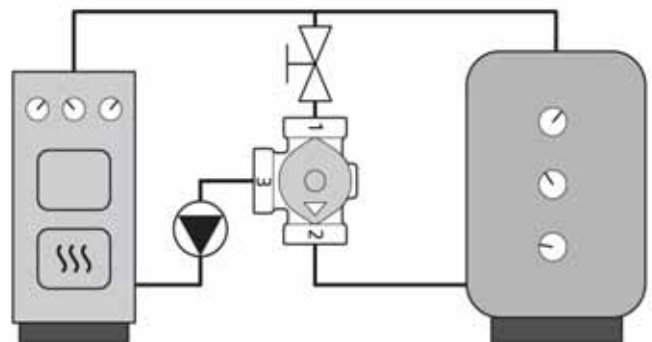

Клапан Vexve ADV3

3-х ходовой латунный распределительный термоклапан, варианты исполнения с внутренней и внешней резьбой

Материал

Корпус:	DZR-латунь
Затвор:	DZR-латунь
Крышка:	Fortron
Рукоятка:	POM
Уплотнительные кольца:	EPDM
Тип резьбы:	ISO 228/1

Диаграмма выбора клапанов

Принцип работы

Цены указаны в у.е. (включая НДС) 1 у.е. = 1 Евро. Оплата в рублях по курсу ЦБ + 2%

Клапан Vexve ADV3

3-х ходовой латунный распределительный термоклапан, варианты исполнения с внутренней и внешней резьбой

Внутренняя резьба

Наименование	Артикул	Код НРАС	Цена	Номер EAN	Температура °С	DN	Kv.	A	B мм	C мм	D мм	E мм	F мм	Вес кг
ADV 3111	1570005	4367228	86,00 €	64158 4367228 6	45	20	6.0	Rp3/4	82	41	71	25	37	0.65
ADV 3112	1570010	4367229	86,00 €	64158 4367229 3	55	20	6.0	Rp3/4	82	41	71	25	37	0.65
ADV 3113	1570015	4367230	86,00 €	64158 4367230 9	61	20	6.0	Rp3/4	82	41	71	25	37	0.65
ADV 3114	1570020	4367231	86,00 €	64158 4367231 6	72	20	6.0	Rp3/4	82	41	71	25	37	0.65
ADV 3115	1570025	4367232	86,00 €	64158 4367232 3	80	20	6.0	Rp3/4	82	41	71	25	37	0.65
ADV 3121	1570035	4367234	91,00 €	64158 4367234 7	45	25	9.0	Rp1	88	44	74	25	37	0.84
ADV 3122	1570040	4367235	91,00 €	64158 4367235 4	55	25	9.0	Rp1	88	44	74	25	37	0.84
ADV 3123	1570045	4367236	91,00 €	64158 4367236 1	61	25	9.0	Rp1	88	44	74	25	37	0.84
ADV 3124	1570050	4367237	91,00 €	64158 4367237 8	72	25	9.0	Rp1	88	44	74	25	37	0.84
ADV 3125	1570055	4367238	91,00 €	64158 4367238 5	80	25	9.0	Rp1	88	44	74	25	37	0.84
ADV 3131	1570065	4367240	92,00 €	64158 4367240 8	45	32	12.0	Rp1 1/4	94	47	77	25	37	0.90
ADV 3132	1570070	4367241	92,00 €	64158 4367241 5	55	32	12.0	Rp1 1/4	94	47	77	25	37	0.90
ADV 3133	1570075	4367242	92,00 €	64158 4367242 2	61	32	12.0	Rp1 1/4	94	47	77	25	37	0.90
ADV 3134	1570080	4367243	92,00 €	64158 4367243 9	72	32	12.0	Rp1 1/4	94	47	77	25	37	0.90
ADV 3135	1570085	4367244	92,00 €	64158 4367244 6	80	32	12.0	Rp1 1/4	94	47	77	25	37	0.90