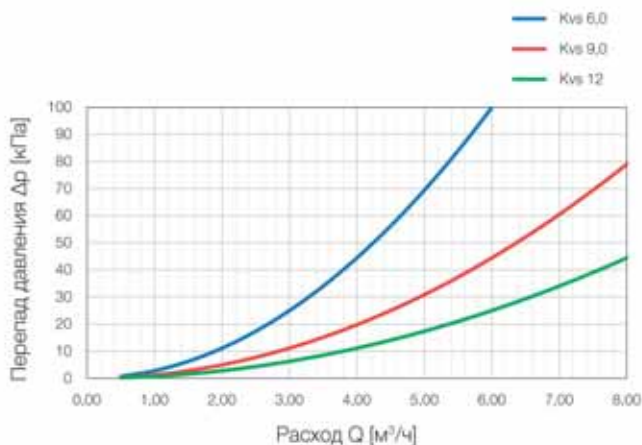

Диаграмма выбора клапанов

Принцип работы

Цены указаны в у.е. (включая НДС) 1 у.е. = 1 Евро. Оплата в рублях по курсу ЦБ + 2%

Клапан Vexve ADV3

3-х ходовой латунный распределительный термоклапан, варианты исполнения с внутренней и внешней резьбой